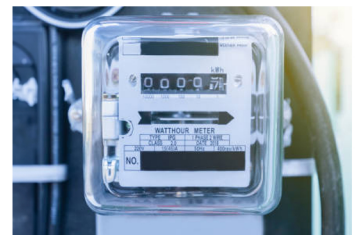

メーターの検針

AIで自動化

日々の検針作業を楽にする
独自のAI・IoTソリューション

様々な種類のメーターを、
検針用AIが読み取って記録！

カウンタ型