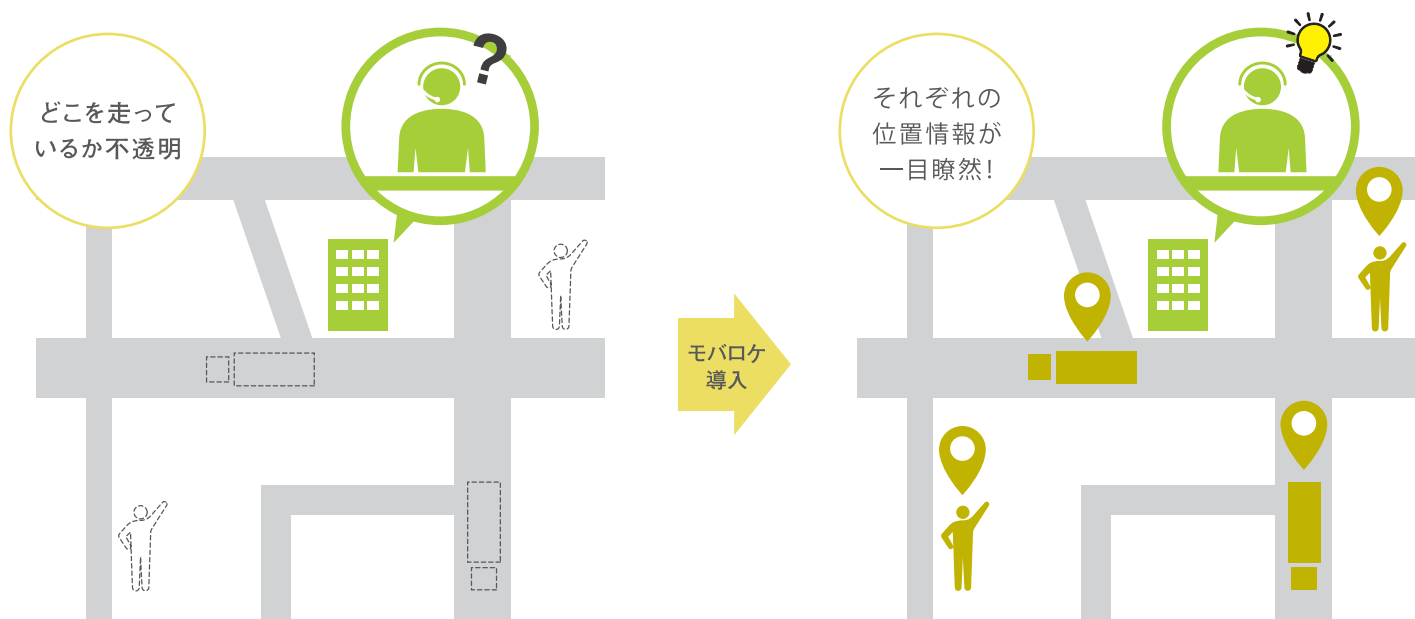

動態管理システム

モバロケ

モバイルクリエイト

「今、どこにいる」が分かるから、
時間と安全を約束できる。

「今、どこにいる」が分かるから、 時間と安全を約束できる。

動態管理システム「モバロケ」では、インターネット環境があれば、いつでも車両の位置確認を行なうことができます。NTTドコモの4G/3G回線のパケット通信網またはWi-Fiを利用した業務用IP無線システムiMESHをご利用いただくことで、全国エリアをカバーした通信が可能。車両の所在地や動態を的確に把握することにより、車両輸送効率が向上。顧客満足度にもつながる動態管理を実現します。

※NTTドコモのパケット通信網を利用する際の通信エリアは、NTTドコモサービス提供エリアに準じます。
※ご利用地域での使用可否についてはNTTドコモの公式サイトにてご確認ください。

導入費&ランニングコストが 驚きの低価格

開発から製造、運用、保守まで、すべて当社が一貫して行っているため、リーズナブルな導入費用にも関わらず多彩な機能を備えています。

いつでも、どこでも 高精細な位置表示

動態データの更新は、車載用IP無線機が直線距離100mまたは停止時1分間隔、ハンディ型IP無線機やスマホ向けIP無線アプリは10秒間隔で行われます。

輸送の効率化による コスト削減

車両情報を一定間隔に収集し、データを管理することで効果的な業務運用が実現。ドライバーの安全運行もサポートします。

日本全国どこにいても分かる、安心。

ドライバーとの連絡手段は音声通話のみ。位置確認するにはそれぞれのドライバーに連絡を取るしかありません。携帯電話は運転中に使用できないので、位置確認に時間がかかります・・・。

「モバロケ」は、インターネット環境があれば、全国どこでも動態管理情報を地図上でリアルタイムに把握可能。渋滞や災害情報の共有、お客様に一番近い車両や積み荷に余裕のある車両の呼び出しもできます。

運送トラックの運行状況を総合的に把握したい。

すべての車両の運行状況も、
特定車両の動態も把握したい。

全車両の位置表示・特定車両の追跡機能

全車両を地図上で確認することが可能。さらに特定車両の自動追跡や
車両ごとの動態を地図上または一覧形式で表示させることができます。

交通渋滞が発生中！
ドライバーは進路変更せよ。

リアルタイムメッセージ送信機能

車両に対して、リアルタイムにメッセージを送信することができます。緊急時などは複数の車両に一斉送信することも可能です。