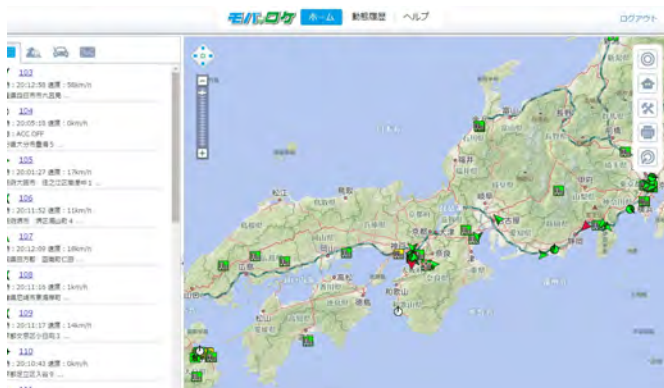

※NTTドコモのパケット通信網を利用する際の通信エリアは、NTTドコモサービス提供エリアに準じます。
※ご利用地域での使用可否についてはNTTドコモの公式サイトにてご確認ください。

導入費&ランニングコストが 驚きの低価格

開発から製造、運用、保守まで、すべて当社が一貫して行っているため、リーズナブルな導入費用にも関わらず多彩な機能を備えています。

いつでも、どこでも 高精細な位置表示

動態データの更新は、車載用IP無線機が直線距離100mまたは停止時1分間隔、ハンディ型IP無線機やスマホ向けIP無線アプリは10秒間隔で行われます。

輸送の効率化による コスト削減

車両情報を一定間隔に収集し、データを管理することで効果的な業務運用が実現。ドライバーの安全運行もサポートします。

日本全国どこにいても分かる、安心。

ドライバーとの連絡手段は音声通話のみ。位置確認するにはそれぞれのドライバーに連絡を取るしかありません。携帯電話は運転中に使用できないので、位置確認に時間がかかります・・・。

「モバロケ」は、インターネット環境があれば、全国どこでも動態管理情報を地図上でリアルタイムに把握可能。渋滞や災害情報の共有、お客様に一番近い車両や積み荷に余裕のある車両の呼び出しもできます。

運送トラックの運行状況を総合的に把握したい。

すべての車両の運行状況も、
特定車両の動態も把握したい。

全車両の位置表示・特定車両の追跡機能

全車両を地図上で確認することが可能。さらに特定車両の自動追跡や
車両ごとの動態を地図上または一覧形式で表示させることができます。

交通渋滞が発生中！
ドライバーは進路変更せよ。

リアルタイムメッセージ送信機能

車両に対して、リアルタイムにメッセージを送信することができます。緊急時などは複数の車両に一斉送信することも可能です。

過去のデータをベースに
ドライバーへの運転指導を。

移動経路等の履歴データ表示機能

車両の移動経路の軌跡を地図上に表示します。履歴データを使用した運転指導やお客様への配達証明等にもご利用できます。

現場の状況を
写真や動画で確認したい

画像・動画のプロット機能

ハンディ型IP無線機やスマホ向けIP無線アプリを導入したスマホで撮影した画像や動画を地図上で共有。緊急時の情報共有にも役立ちます。

その結果・・・

渋滞情報などのメッセージ送信はドライバーへのサポートになる