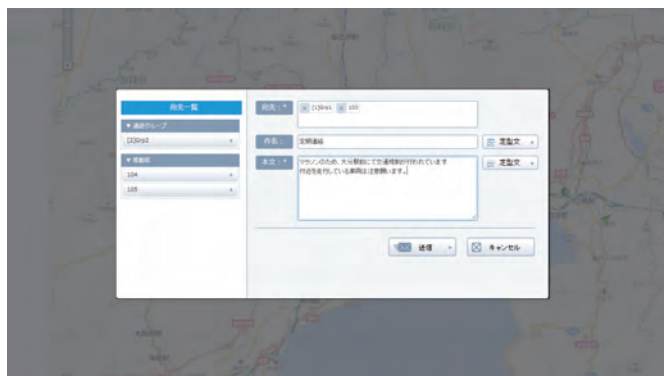

輸送の効率化による コスト削減

車両情報を一定間隔に収集し、データを管理することで効果的な業務運用が実現。ドライバーの安全運行もサポートします。

日本全国どこにいても分かる、安心。

ドライバーとの連絡手段は音声通話のみ。位置確認するにはそれぞれのドライバーに連絡を取るしかありません。携帯電話は運転中に使用できないので、位置確認に時間がかかります・・・。

「モバロケ」は、インターネット環境があれば、全国どこでも動態管理情報を地図上でリアルタイムに把握可能。渋滞や災害情報の共有、お客様に一番近い車両や積み荷に余裕のある車両の呼び出しもできます。

運送トラックの運行状況を総合的に把握したい。

すべての車両の運行状況も、
特定車両の動態も把握したい。

全車両の位置表示・特定車両の追跡機能

全車両を地図上で確認することが可能。さらに特定車両の自動追跡や
車両ごとの動態を地図上または一覧形式で表示させることができます。

交通渋滞が発生中！
ドライバーは進路変更せよ。

リアルタイムメッセージ送信機能

車両に対して、リアルタイムにメッセージを送信することができます。緊急時などは複数の車両に一斉送信することも可能です。

過去のデータをベースに
ドライバーへの運転指導を。

移動経路等の履歴データ表示機能

車両の移動経路の軌跡を地図上に表示します。履歴データを使用した運転指導やお客様への配達証明等にもご利用できます。

現場の状況を
写真や動画で確認したい

画像・動画のプロット機能

ハンディ型IP無線機やスマホ向けIP無線アプリを導入したスマホで撮影した画像や動画を地図上で共有。緊急時の情報共有にも役立ちます。

その結果・・・

渋滞情報などのメッセージ送信はドライバーへのサポートになる

車両位置が分かるから緊急な依頼・遅延・顧客からの問合せに対応できる

過去の履歴から業務分析ができる

社員満足度UP!

顧客満足度UP!

業務効率UP!

あなたのビジネスにイノベーションを起こす、動態管理システム。

物流事業者

最新情報を共有し、最善のルートを確認
夜中に車両事故発生。このままだと予定通りに配送できない可能性が。モバロケならいつでもどこでも動態管理が可能。運行管理者はどこにいても近くにいる車両手配等、迅速に対応できます。