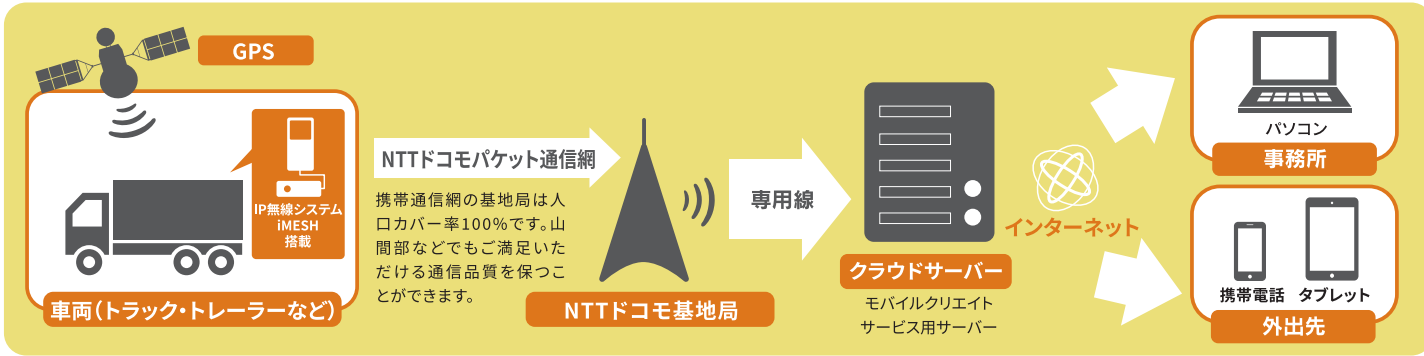

通信システム構成

開発・製造元 **モバイルクリエイティブ株式会社**

本社 電気通信事業届出番号 H-19-1023
〒870-0823 大分県大分市東大道2丁目5番60号
TEL 097-576-8181 FAX 097-576-8182

東京営業所
〒140-0001 東京都品川区北品川4丁目7番35号 9F FIG東京オフィス
TEL 03-6277-0540 FAX 03-6277-0536

関西営業所
〒532-0003 大阪府大阪市淀川区宮原2丁目14番4号 MF新大阪ビル4F
TEL 06-6151-9050 FAX 06-6151-9051

福岡営業所
〒812-0004 福岡県福岡市博多区榎田2丁目3番23号 FMT榎田ビル2号
TEL 092-433-3669 FAX 092-433-5477

<代理店・届出番号>

■記載されている会社名、商品名は各社の商標または登録商標です。記載されているシステム名、製品名などには必ずしも商標表示 (TM, ®) を付記していません。

2023.12-1