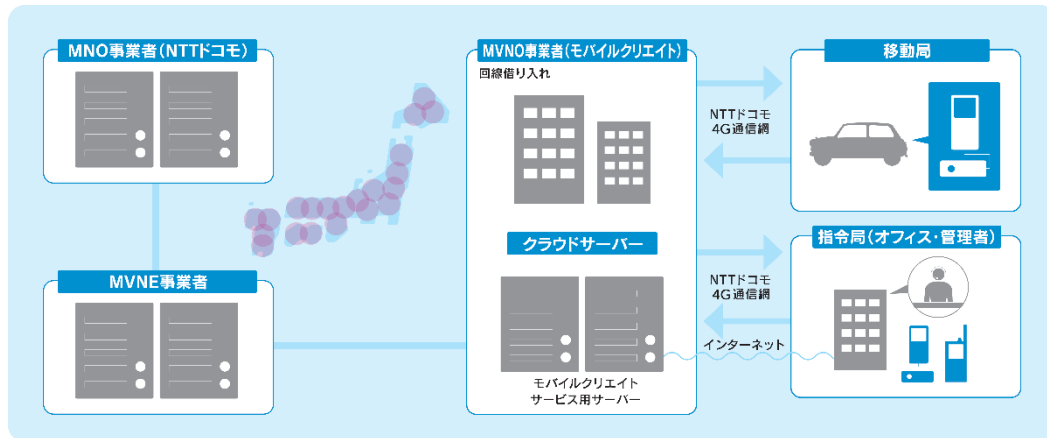

動態管理システム『モバロケ』にて端
末位置情報の一覧表示や、特定端末の
移動履歴をブラウザで参照可能

システム連携

IP無線システム『ボイスパケット
トランシーバー』との通話が可能

IP電話対応

IP電話対応で固定電話やスマートフォ
ンとの通話が可能

テキストメッセージ

通話が難しい環境でもテキストメッ
セージで連絡が可能

写真/動画送受信

カメラで撮影した画像/動画を送信
携帯内のデータも送信可能

防水・防塵性能

防水・防塵性能は安心のIP68

日本で最も実績のある業務用IP無線機です

- ☑ 免許不要
- ☑ 免許従事者不要
- ☑ **通話エリアは日本全国**
- ☑ 遠隔での設定変更が可能
- ☑ 位置情報管理も可能 (option)

携帯電話ネットワークを活用した業務用無線機。**基地局設備不要、エリアカバー、音声品質**が従来の業務用無線機から飛躍的に向上し2009年の販売開始以降、多くの物流事業者様や公共交通事業者様が採用。

スマートフォン向けアプリと新型ハンディ端末では、音声通話と動態管理の基本機能に加え、**テキストメッセージや静止画・動画**の送信機能を追加。また**無線LAN環境**での利用も可能となるため、利便性がさらに向上しました。

Point

全国で10万局を超える導入実績
災害発生時の安否確認にも役立ちます

【IM-550 主な仕様】

※一部仕様が異なる可能性があります

本体サイズ	139 x 62 x 17.4 mm
重量	182g
ディスプレイ	2.6インチ HVGA (320 X 432) 静電容量式マルチタッチパネル
通信方式	4G / 3G
カメラ	内側：200万画素、外側：800万画素 (フラッシュ搭載)
GNSS	GPS / GLONASS (A-GPS搭載)
無線LAN	IEEE 802.11.b/g/n
Bluetooth	Version 4.1 (BLEサポート) 利用可能プロファイル：A2DP、HFP、FTP、SPP、GATT、GAVDP
使用可能時間	約20時間
動作温度	-20℃～60℃
防水防塵性能	IP68