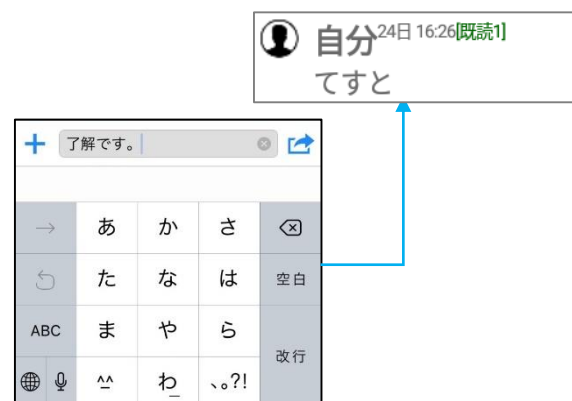

動態管理システム『モバロケ』にて端
末位置情報の一覧表示や、特定端末の
移動履歴をブラウザで参照可能

システム連携

IP無線システム『ボイスパケット
トランシーバー』との通話が可能

IP電話対応

IP電話対応で固定電話やスマートフォ
ンとの通話が可能

テキストメッセージ

通話が難しい環境でもテキストメッ
セージで連絡が可能

写真/動画送受信