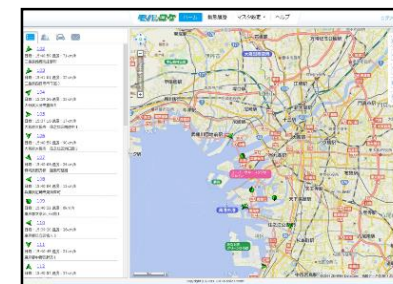

動態管理システム『モバロケ』にて端
末位置情報の一覧表示や、特定端末の
移動履歴をブラウザで参照可能

システム連携

IP無線システム『ボイスパケット
トランシーバー』との通話が可能

IP電話対応

IP電話対応で固定電話やスマートフォ
ンとの通話が可能

テキストメッセージ

通話が難しい環境でもテキストメッ
セージで連絡が可能

写真/動画送受信